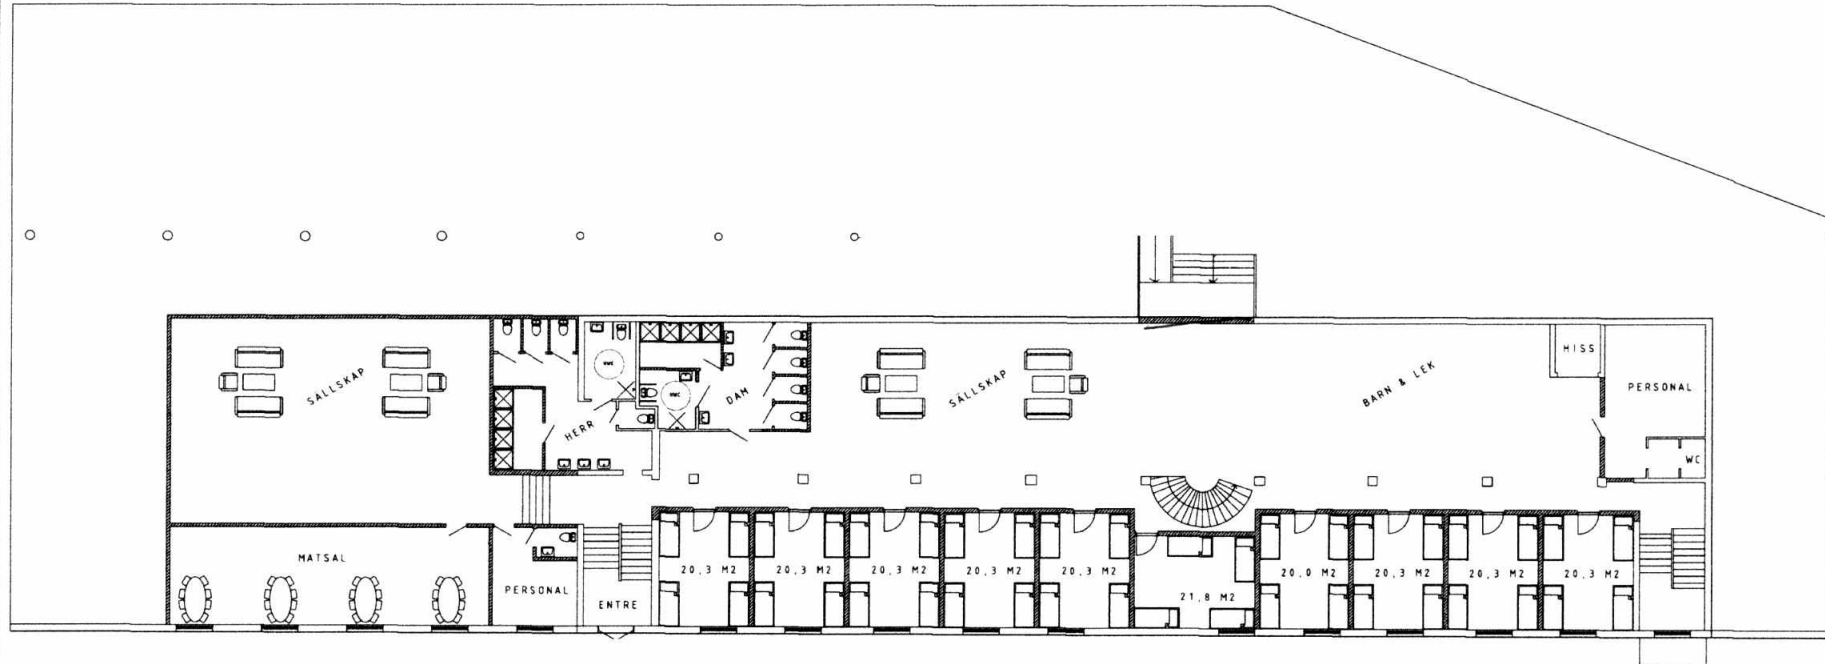

FÖRKLARING MÅTT KAN SKILJA

▬ = NYA VÄGGAR

— = NYA FÖNSTER

Samhällsbyggnadsnämnden  
2016-02-03  
BORÅS

Samhällsbyggnadsnämnden  
2016-02-03  
BN 2016-0187  
BORÅS

Rev 1	
BYGGLOVSHANDLING	
RYDET 1:108	
DESIGNER: M SOMMER	
OMBYGGNAD	
PLAN VÅNING 0	
DATUM: 2016-01-04	ANSVARIG MS
SKALA 1:100 A1	RIT NR-A1