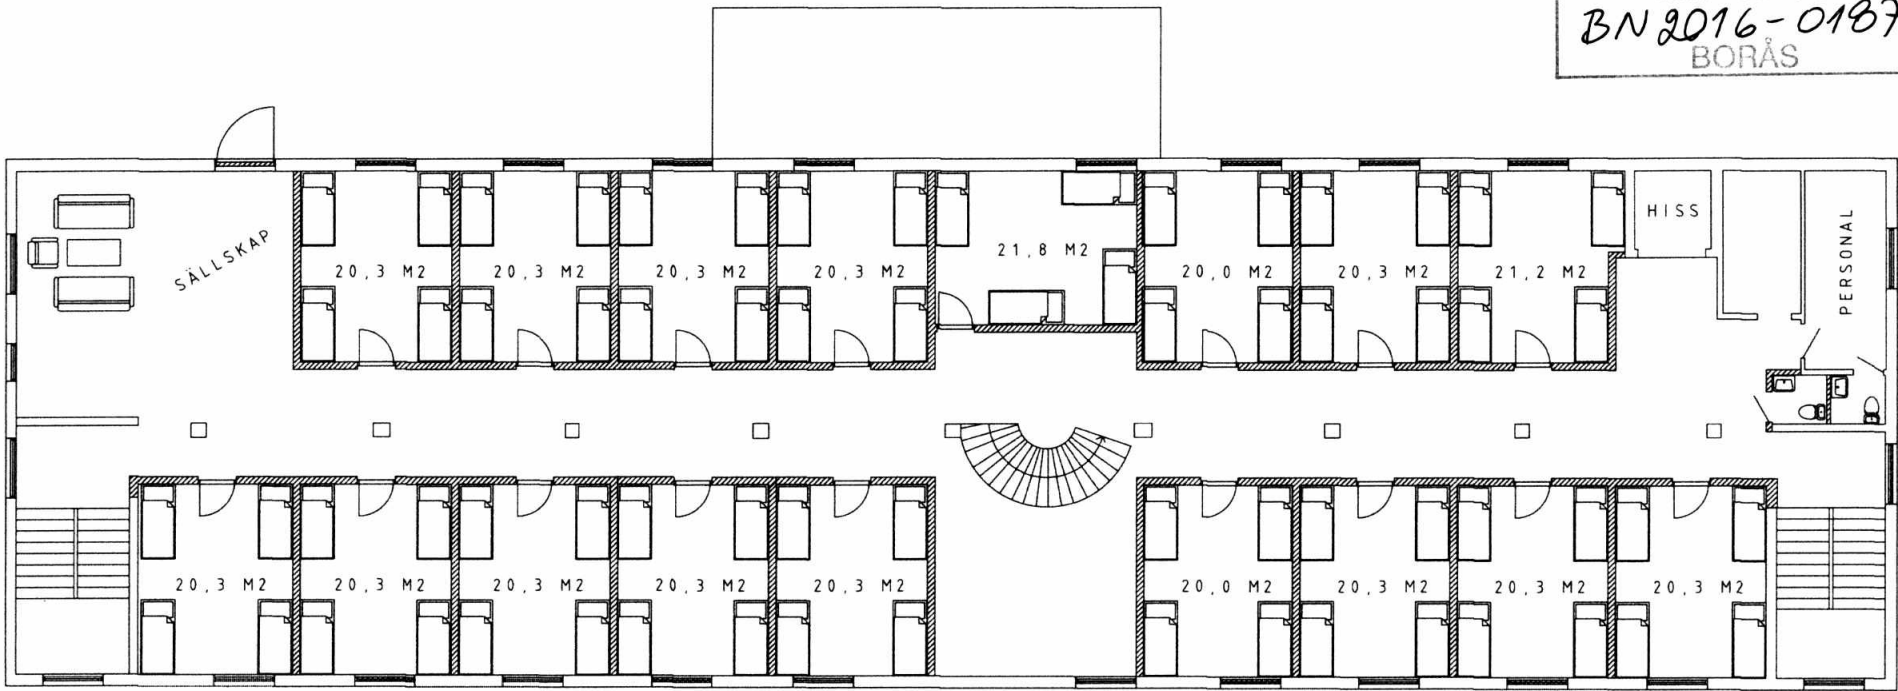

Samhällsbyggnadsnämnden
2016 -02- 03
BN 2016-0187
BORÅS

Rev 1	
BYGGLOVS	
RYDET 1