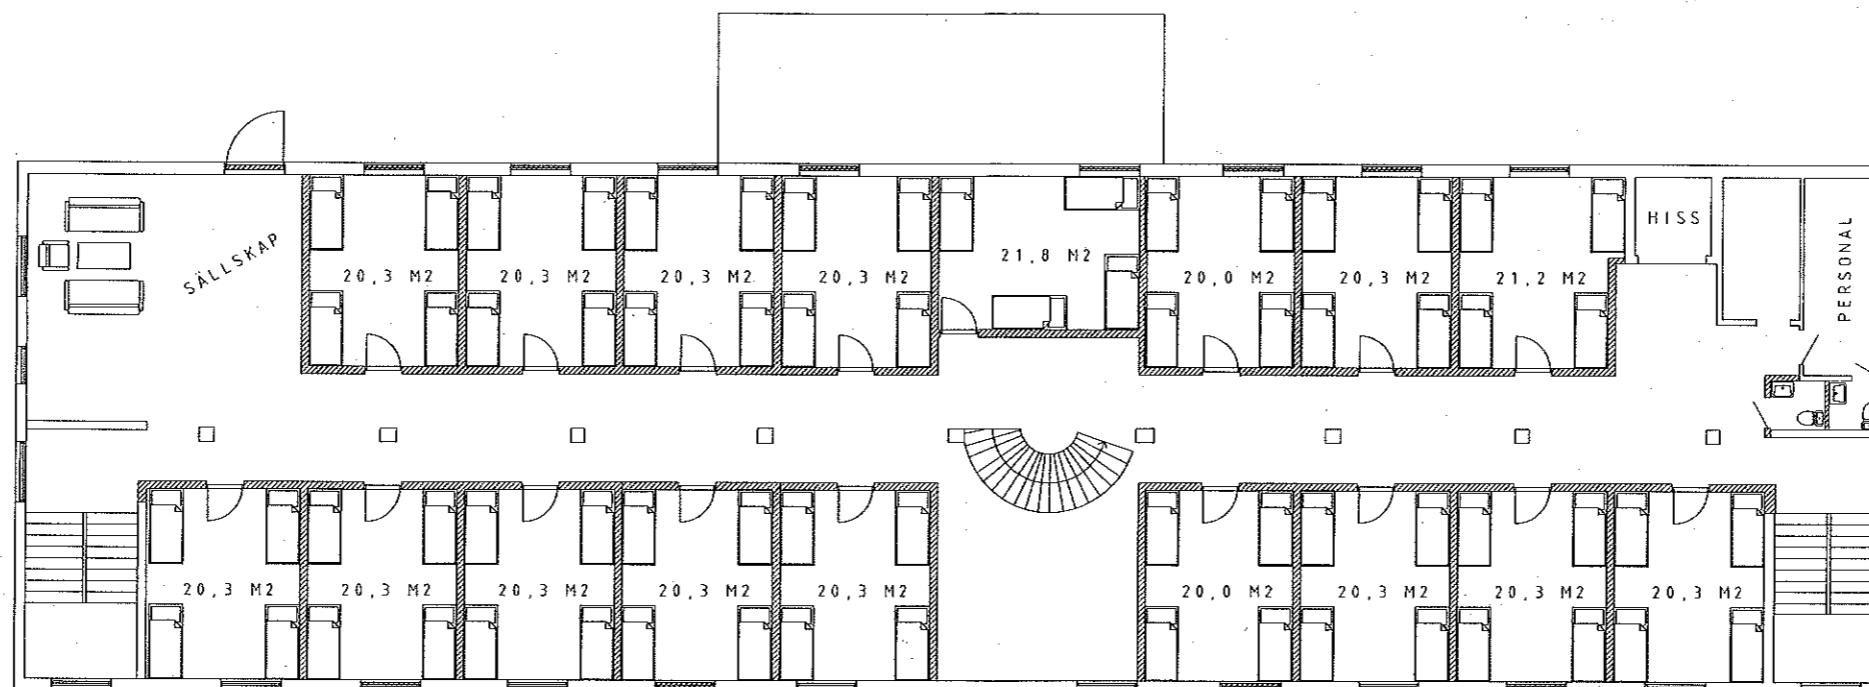

FÖRKLARING: MÅTT KAN SKILJA

▨ = NYA VÄGGAR

▨ = NYA FÖNSTER

Samhällsbyggnadsnämnden

2016-02-05

BORÅS

Rev1	
BYGGLOVSHANDLING	
RYDET 1:108	
DESIGNER: M SOMMER	
BEF BYGGNAD	
PLAN VÅNING 1	
DATUM: 2016-01-04	ANSVARIG: MS
SKALA 1:100 A1	RIT NR: A2