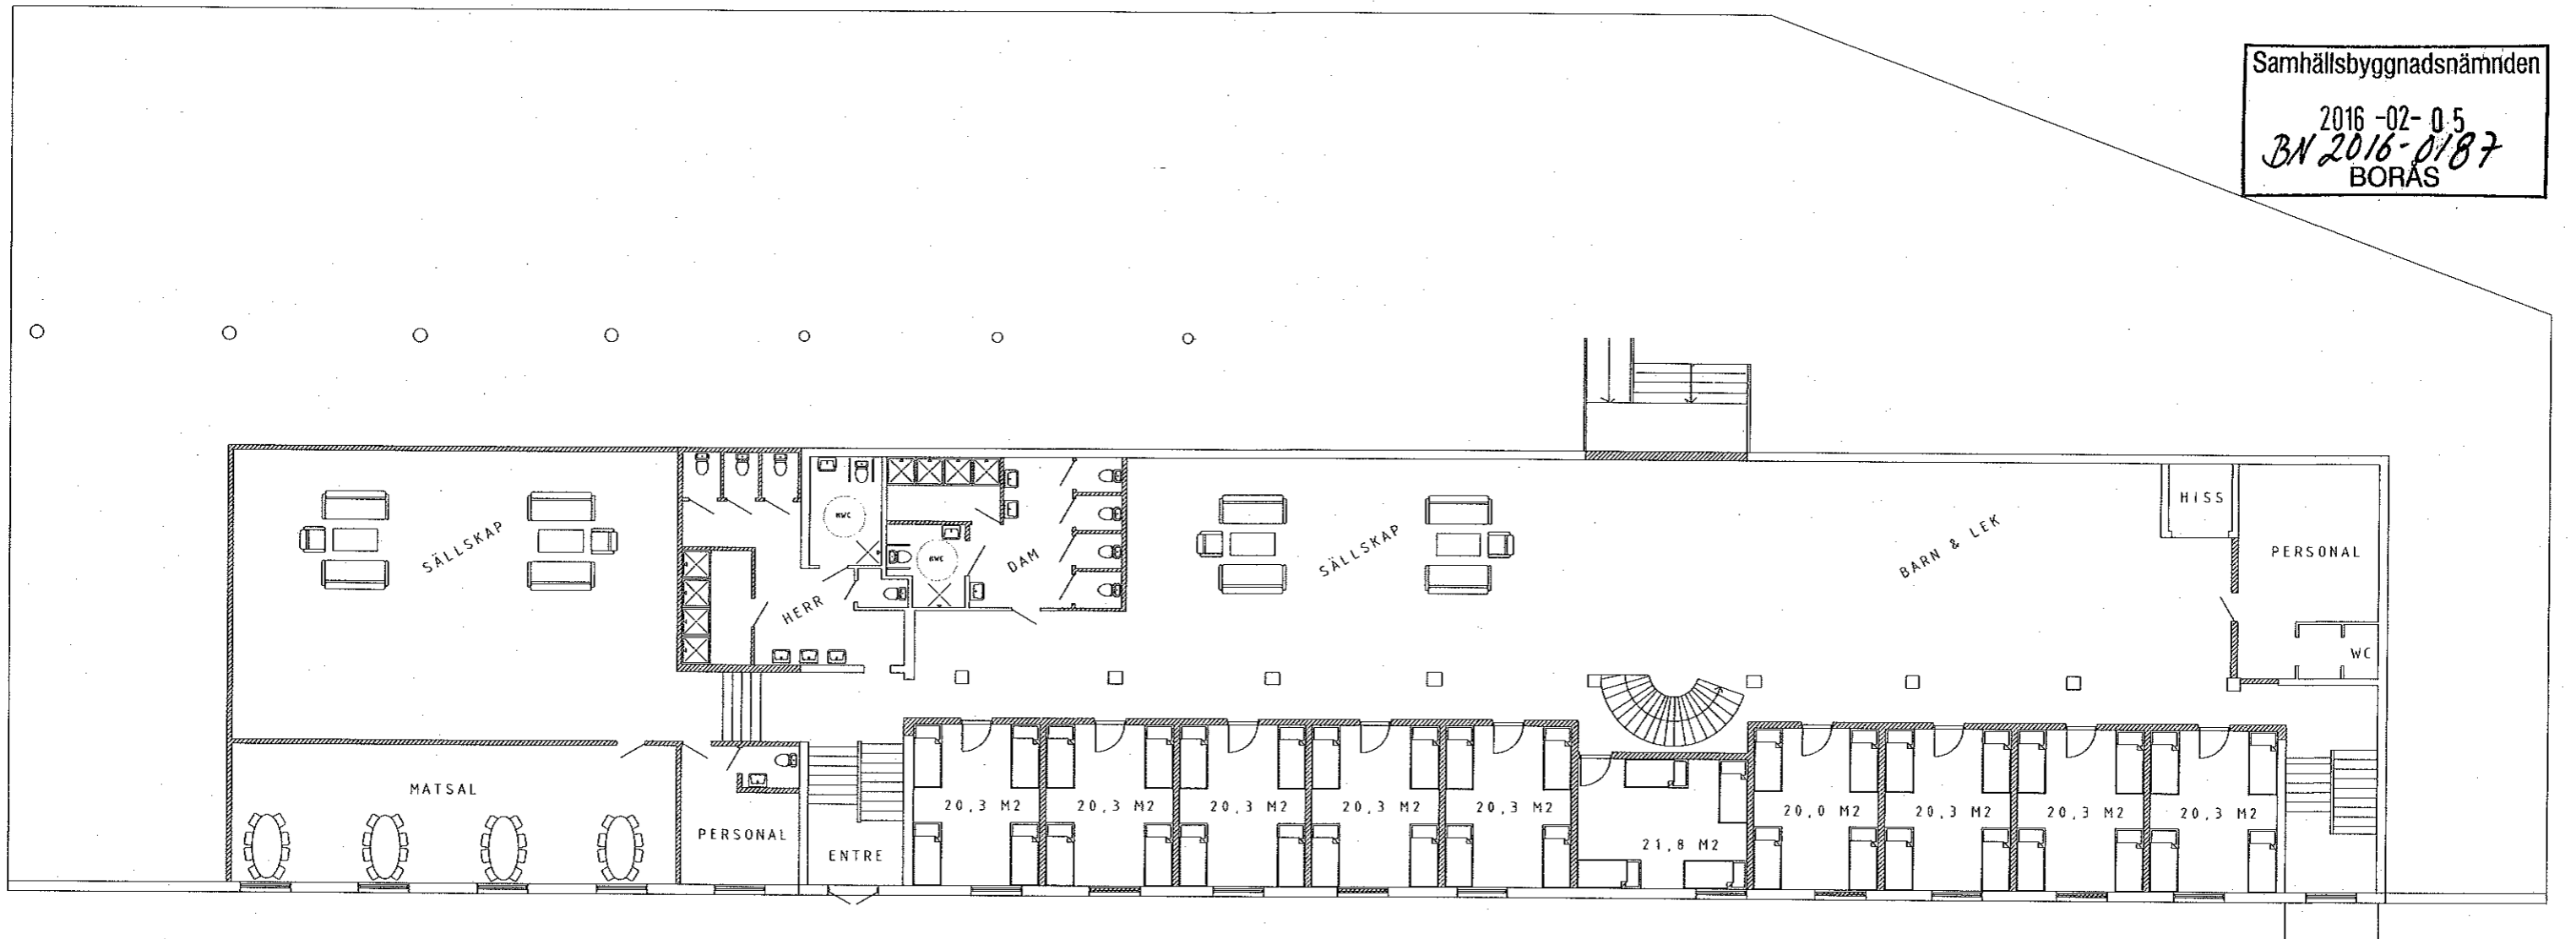

FÖRKLARING: MÅTT KAN SKILJA

▨ = NYA VÄGGAR

▨ = NYA FÖNSTER

Samhällsbyggnadsnämnden
2016-02-05
BN 2016-0187
BORÅS

Rev1	
BYGGLOVSHANDLING	
RYDET 1:108	
DESIGNER: M SOMMER	
OMBYGGNAD	
PLAN VÅNING 0	
DATUM: 2016-01-04	ANSVARIG: MS
SKALA 1:100 A1	RIT NR: A1

FÖRKLARING: MÅTT KAN SKILJA

▨ = NYA VÄGGAR

▨ = NYA FÖNSTER

Samhällsbyggnadsnämnden

2016-02-05

BORÅS

Rev1	
BYGGLOVSHANDLING	
RYDET 1:108	
DESIGNER: M SOMMER	
BEF BYGGNAD	
PLAN VÅNING 1	
DATUM: 2016-01-04	ANSVARIG: MS
SKALA 1:100 A1	RIT NR: A2